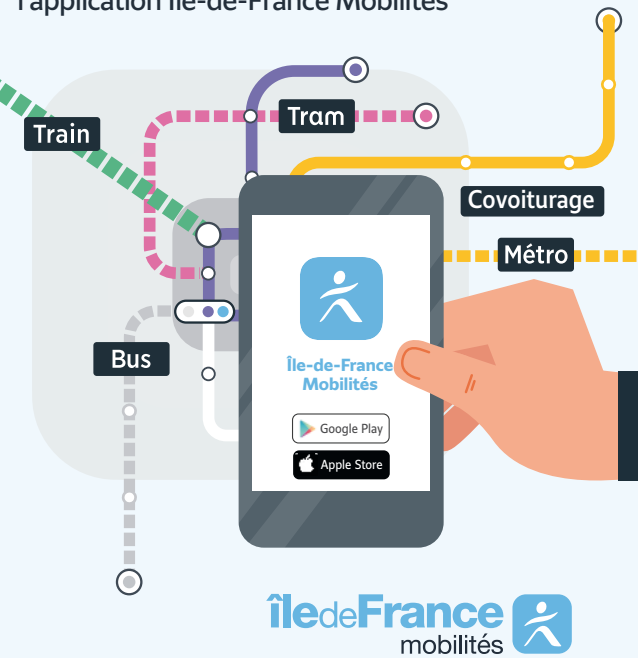

Itinéraires, horaires, rechargement de votre passe Navigo et info trafic :

déplacez vous en toute simplicité avec l'application Île-de-France Mobilités

ÎledeFrance mobilités

ÎledeFrance mobilités

Vos transports changent !

Offre de transport adaptée au rythme de vie des Franciliens (des bus plus souvent et plus tard)

Matériel roulant plus confortable (nouveaux trains, bus « zéro émission », ...)

Nouvelles mobilités en complément du réseau classique (covoiturage, Parcs Relais, parkings vélos, Véligo Location, ...)

Services numériques du quotidien (navigateur multimodal régional, information en temps réel, ...)

170 MARLY LE ROI → CRESPIERES

		Jours de fonctionnement								
		Me	Me	Me	LMJV	LMJV	LMJV	LMJV	LMJV	
		1	1	1	1	1	1	1	1	1
MARLY LE ROI	Abreuvoir	11:50	12:50	12:55	16:20	17:20	17:20	18:15	18:15	
BAILLY	Allée du Tillet	11:57		13:02	16:27		17:27		18:22	
	Mairie	11:58		13:03	16:28		17:28		18:23	
NOISY LE ROI	Mairie	12:01		13:05	16:31		17:31		18:26	
	Gare de Noisy le Roi	12:02		13:06	16:32		17:32		18:27	
	Hameau fleuri	12:03		13:07	16:33		17:33		18:28	
	Prés de Renneuil 1	12:05		13:09	16:35		17:35		18:30	
	Tuileries	12:09	13:09		16:36	17:39		18:34		
	Tuileries Bignon	12:10	13:10		16:37	17:40		18:35		
ST NOM LA BRETECHE	Clos Salibert	12:12	13:12		16:39	17:42		18:37		
	Carrefour 307	12:13	13:13		16:40	17:43		18:38		
	Eglise	12:14	13:14		16:41	17:44		18:39		
	Mairie	12:15	13:15		16:42	17:45		18:40		
	Bretèche	12:16	13:16		16:43	17:46		18:41		
	Castor / Cerisaie	12:17	13:17		16:44	17:47		18:42		
	Goudval	12:17	13:17		16:44	17:47		18:42		
	Valmartin	12:18	13:18		16:45	17:48		18:43		
	Vermondie	12:19	13:19		16:46	17:49		18:44		
	Hameau St Martin	12:20	13:20		16:47	17:50		18:45		
	Grands Champs	12:23	13:23		16:50	17:53		18:48		
CHAVENAY	Vallon	12:26	13:26		16:53	17:56		18:51		
	Centre	12:29	13:29		16:56	17:59		18:54		
	Sucrierie	12:30	13:30		16:57	18:00		18:55		
FEUCHEROLLES	Cottages	12:34		13:15	17:01		17:46		18:41	
	Pré des Coulons	12:35		13:16	17:02		17:47		18:42	
	Mairie	12:36		13:17	17:03		17:48		18:43	
	Ste Gemme Place des Fêtes	12:37		13:18	17:04		17:49		18:44	
	Ste Gemme Clairbois	12:38		13:19	17:05		17:50		18:45	
DAVRON	Village	12:44		13:25	17:11		17:56		18:51	
CRESPIERES	Carrefour 307	12:47		13:28	17:14		17:59		18:54	
	Chemin aux Boeufs	12:48		13:29	17:15		18:00		18:55	
	Croix Marie	12:50		13:31	17:17		18:02		18:57	

Ne circule pas le samedi, dimanche et jours fériés

Titres de transport acceptés dans le bus à valider à chaque voyage sur le réseau

ÎledeFrance mobilités

Les forfaits Navigo

Pour tous
Navigo Annuel
Navigo Mois/Semaine/Jour

Jeunes
Imagine R Étudiant, Scolaire, Junior
Navigo Jeunes week-end

Tarifs réduits et gratuité
Navigo Annuel tarification Senior
Navigo Réduction 50% (mois/semaine)
Navigo Solidarité 75% (mois/semaine)
Forfait gratuité transport Améthyste

Navigo Liberté +

Sur abonnement, les tickets sont prélevés à la fin du mois suivant

Les tickets

Ticket t+
Mobilis
Paris Visite
Orlybus et Roissybus
Ticket SMS

Les différents supports pour vos titres de transport

Via l'application Île-de-France Mobilités

Passé Navigo Easy
En gare, stations, commerces de proximité...

Passé Navigo
Sur internet depuis votre espace personnel, ou en gare et en station