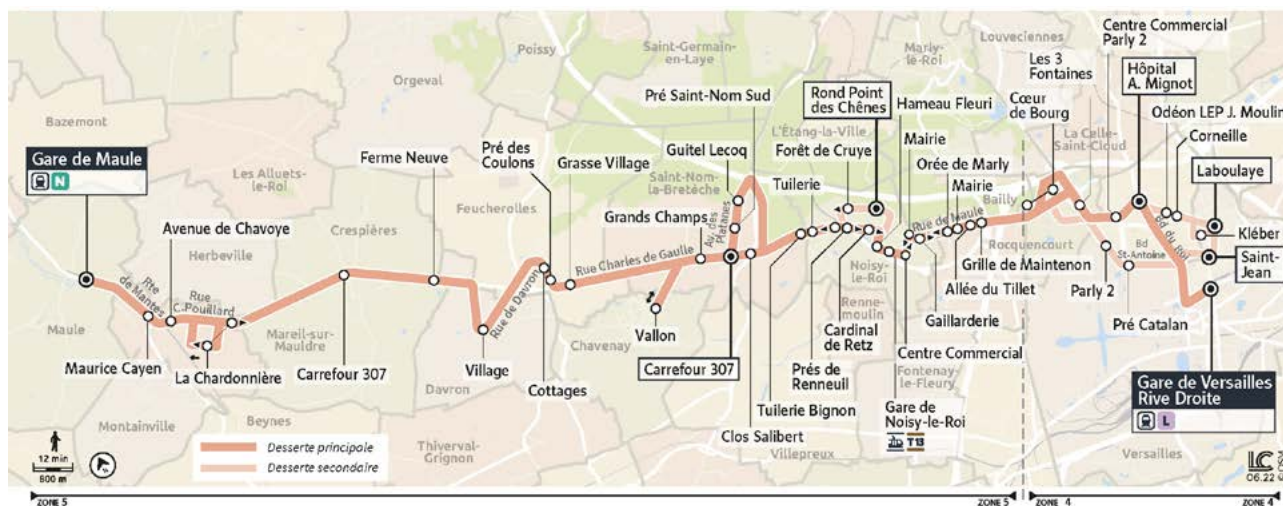

Ne circule pas du 19 au 25 décembre 2022 et du 17 juillet au 13 août 2023

VERSAILLES

MAULE

Horaires à compter du 16 août 2022 au 16 juillet 2023

Île-de-France
mobilités

Informations pratiques & points de vente

Contact

TRANSDEV ÎLE-DE-FRANCE
ECQUEVILLY

8 rue des Maraîchers,
78260 Achères

Trouver votre itinéraire sur :
iledefrance-mobilites.fr
> me déplacer

01 39 19 01 48
service gratuit + prix appel

Téléchargez gratuitement
les applications :
Itinéraires, infos trafic, déviations :

Accéo
Solution de mobilité pour personnes
sourdes et malentendantes

KADRILEGE RC-444 663 249 00043 - Ne pas jeter sur la voie publique - 06/2022

17S MAULE ↔ VERSAILLES

Jours de fonctionnement et renvois

- LàV Circule du lundi au vendredi
- LMJV Circule le lundi, mardi, jeudi et vendredi
- Me Circule le mercredi
- S Circule le samedi
- 1 Circule en période scolaire