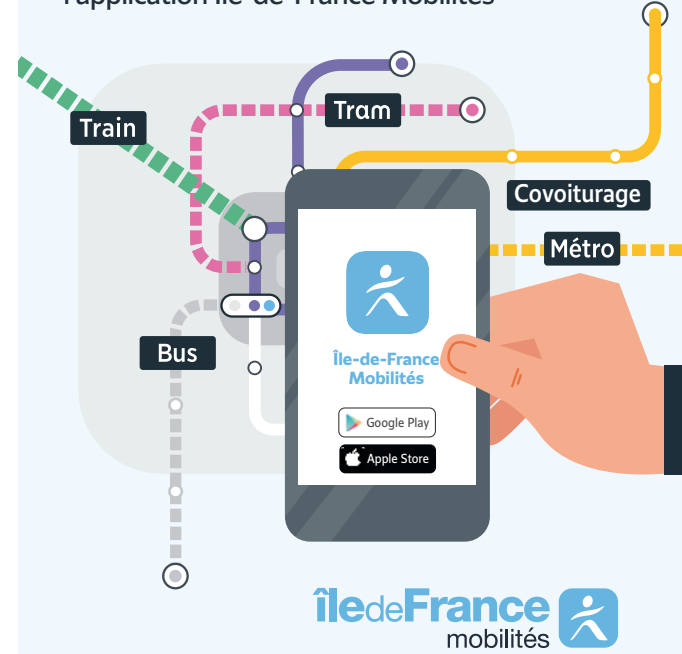

Ne circule pas le dimanche et jours fériés

(a) : arrêt situé côté résidence - (b) : arrêt situé côté hôpital

Ne circule pas du 19 au 25 décembre 2022 et du 17 juillet au 13 août 2023

Titres de transport acceptés dans le bus à valider à chaque voyage sur le réseau

Les forfaits Navigo

Pour tous
Navigo Annuel
Navigo Mois/Semaine/Jour

Jeunes
Imagine R Étudiant, Scolaire, Junior
Navigo Jeunes week-end

Tarifs réduits et gratuité
Navigo Annuel tarification Senior
Navigo Réduction 50% (mois/semaine)
Navigo Solidarité 75% (mois/semaine)
Forfait gratuité transport Améthyste

Navigo Liberté +

Sur abonnement, les tickets sont prélevés à la fin du mois suivant

Les tickets

Ticket t+
Mobilis
Paris Visite
Orlybus et Roissybus
Ticket SMS

Les différents supports pour vos titres de transport

Via l'application Île-de-France Mobilités

Passé Navigo Easy
En gare, stations, commerces de proximité...

Passé Navigo
Sur internet depuis votre espace personnel, ou en gare et en station

Plus d'informations sur iledefrance-mobilites.fr/titres-et-tarifs

Itinéraires, horaires, rechargement de votre passe Navigo et info trafic : déplacez vous en toute simplicité avec l'application Île-de-France Mobilités

Île-de-France mobilités

Vos transports changent !

- **Offre de transport adaptée** au rythme de vie des Franciliens (des bus plus souvent et plus tard)
- **Matériel roulant plus confortable** (nouveaux trains, bus « zéro émission », ...)
- **Nouvelles mobilités** en complément du réseau classique (covoiturage, Parcs Relais, parkings vélos, Véligo Location, ...)
- **Services numériques du quotidien** (navigateur multimodal régional, information en temps réel, ...)