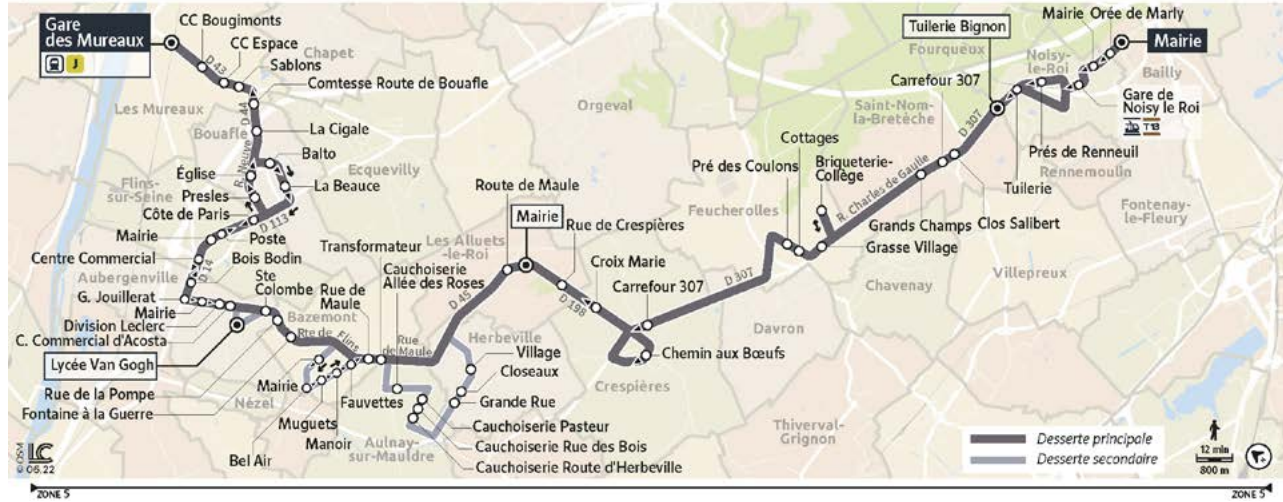

Circule du lundi au vendredi  
sauf les jours fériés.

AUBERGENVILLE  
LES ALLUETS-LE-ROI  
BAILLY  
LES MUREAUX

Horaires à compter  
du 16 août 2022 au 7 juillet 2023

Île-de-France  
mobilités

Informations pratiques

Contact

TRANSDEV ÎLE-DE-FRANCE  
ECQUEVILLY

8 rue des Maraîchers,  
78260 Achères

Trouver votre itinéraire sur :  
iledefrance-mobilites.fr  
> me déplacer

01 39 19 01 48  
service gratuit + prix appel

Téléchargez gratuitement  
les applications :  
Itinéraires, infos trafic, déviations :

Jours de fonctionnement et renvois

- LàV Circule du lundi au vendredi
- LMJV Circule le lundi, mardi, jeudi et vendredi
- Me Circule le mercredi
- 1 Circule en période scolaire

Informations complémentaires