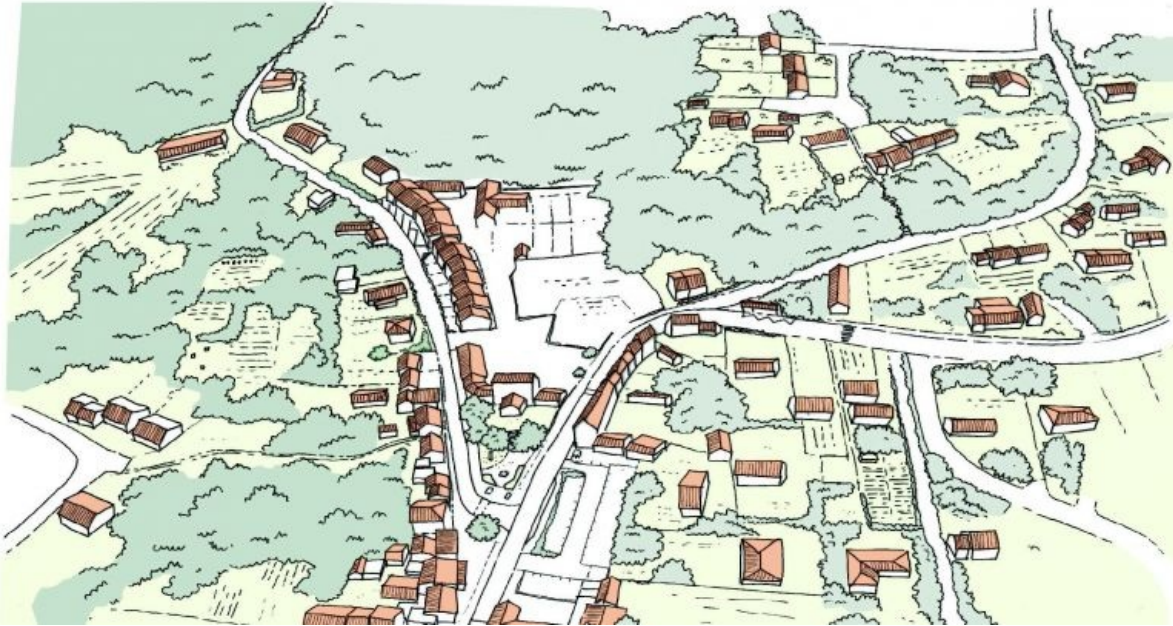

# Projet Cœur de Village - les Grandes orientations

Vous n'avez pas pu assister à la réunion publique de mardi 30 juin 2026, ou vous souhaitez retrouver les supports présentés ?

Les planches du **plan guide du projet de requalification du cœur de village** sont désormais disponibles en consultation. Elles présentent les grandes orientations du projet : nouvelle mairie, reconversion de l'actuelle mairie, création d'un jardin en cœur de village, nouveaux espaces de vie et de commerces.

**Retrouvez l'ensemble des planches ci-dessous**

### ouveau jardin en coeur de village

NOUVEAU JARDIN EN COEUR DE VILLAGE

PROJET DE MAIRIE  
PROJET DE MAIRIE  
PROJET DE MAIRIE  
PROJET DE MAIRIE